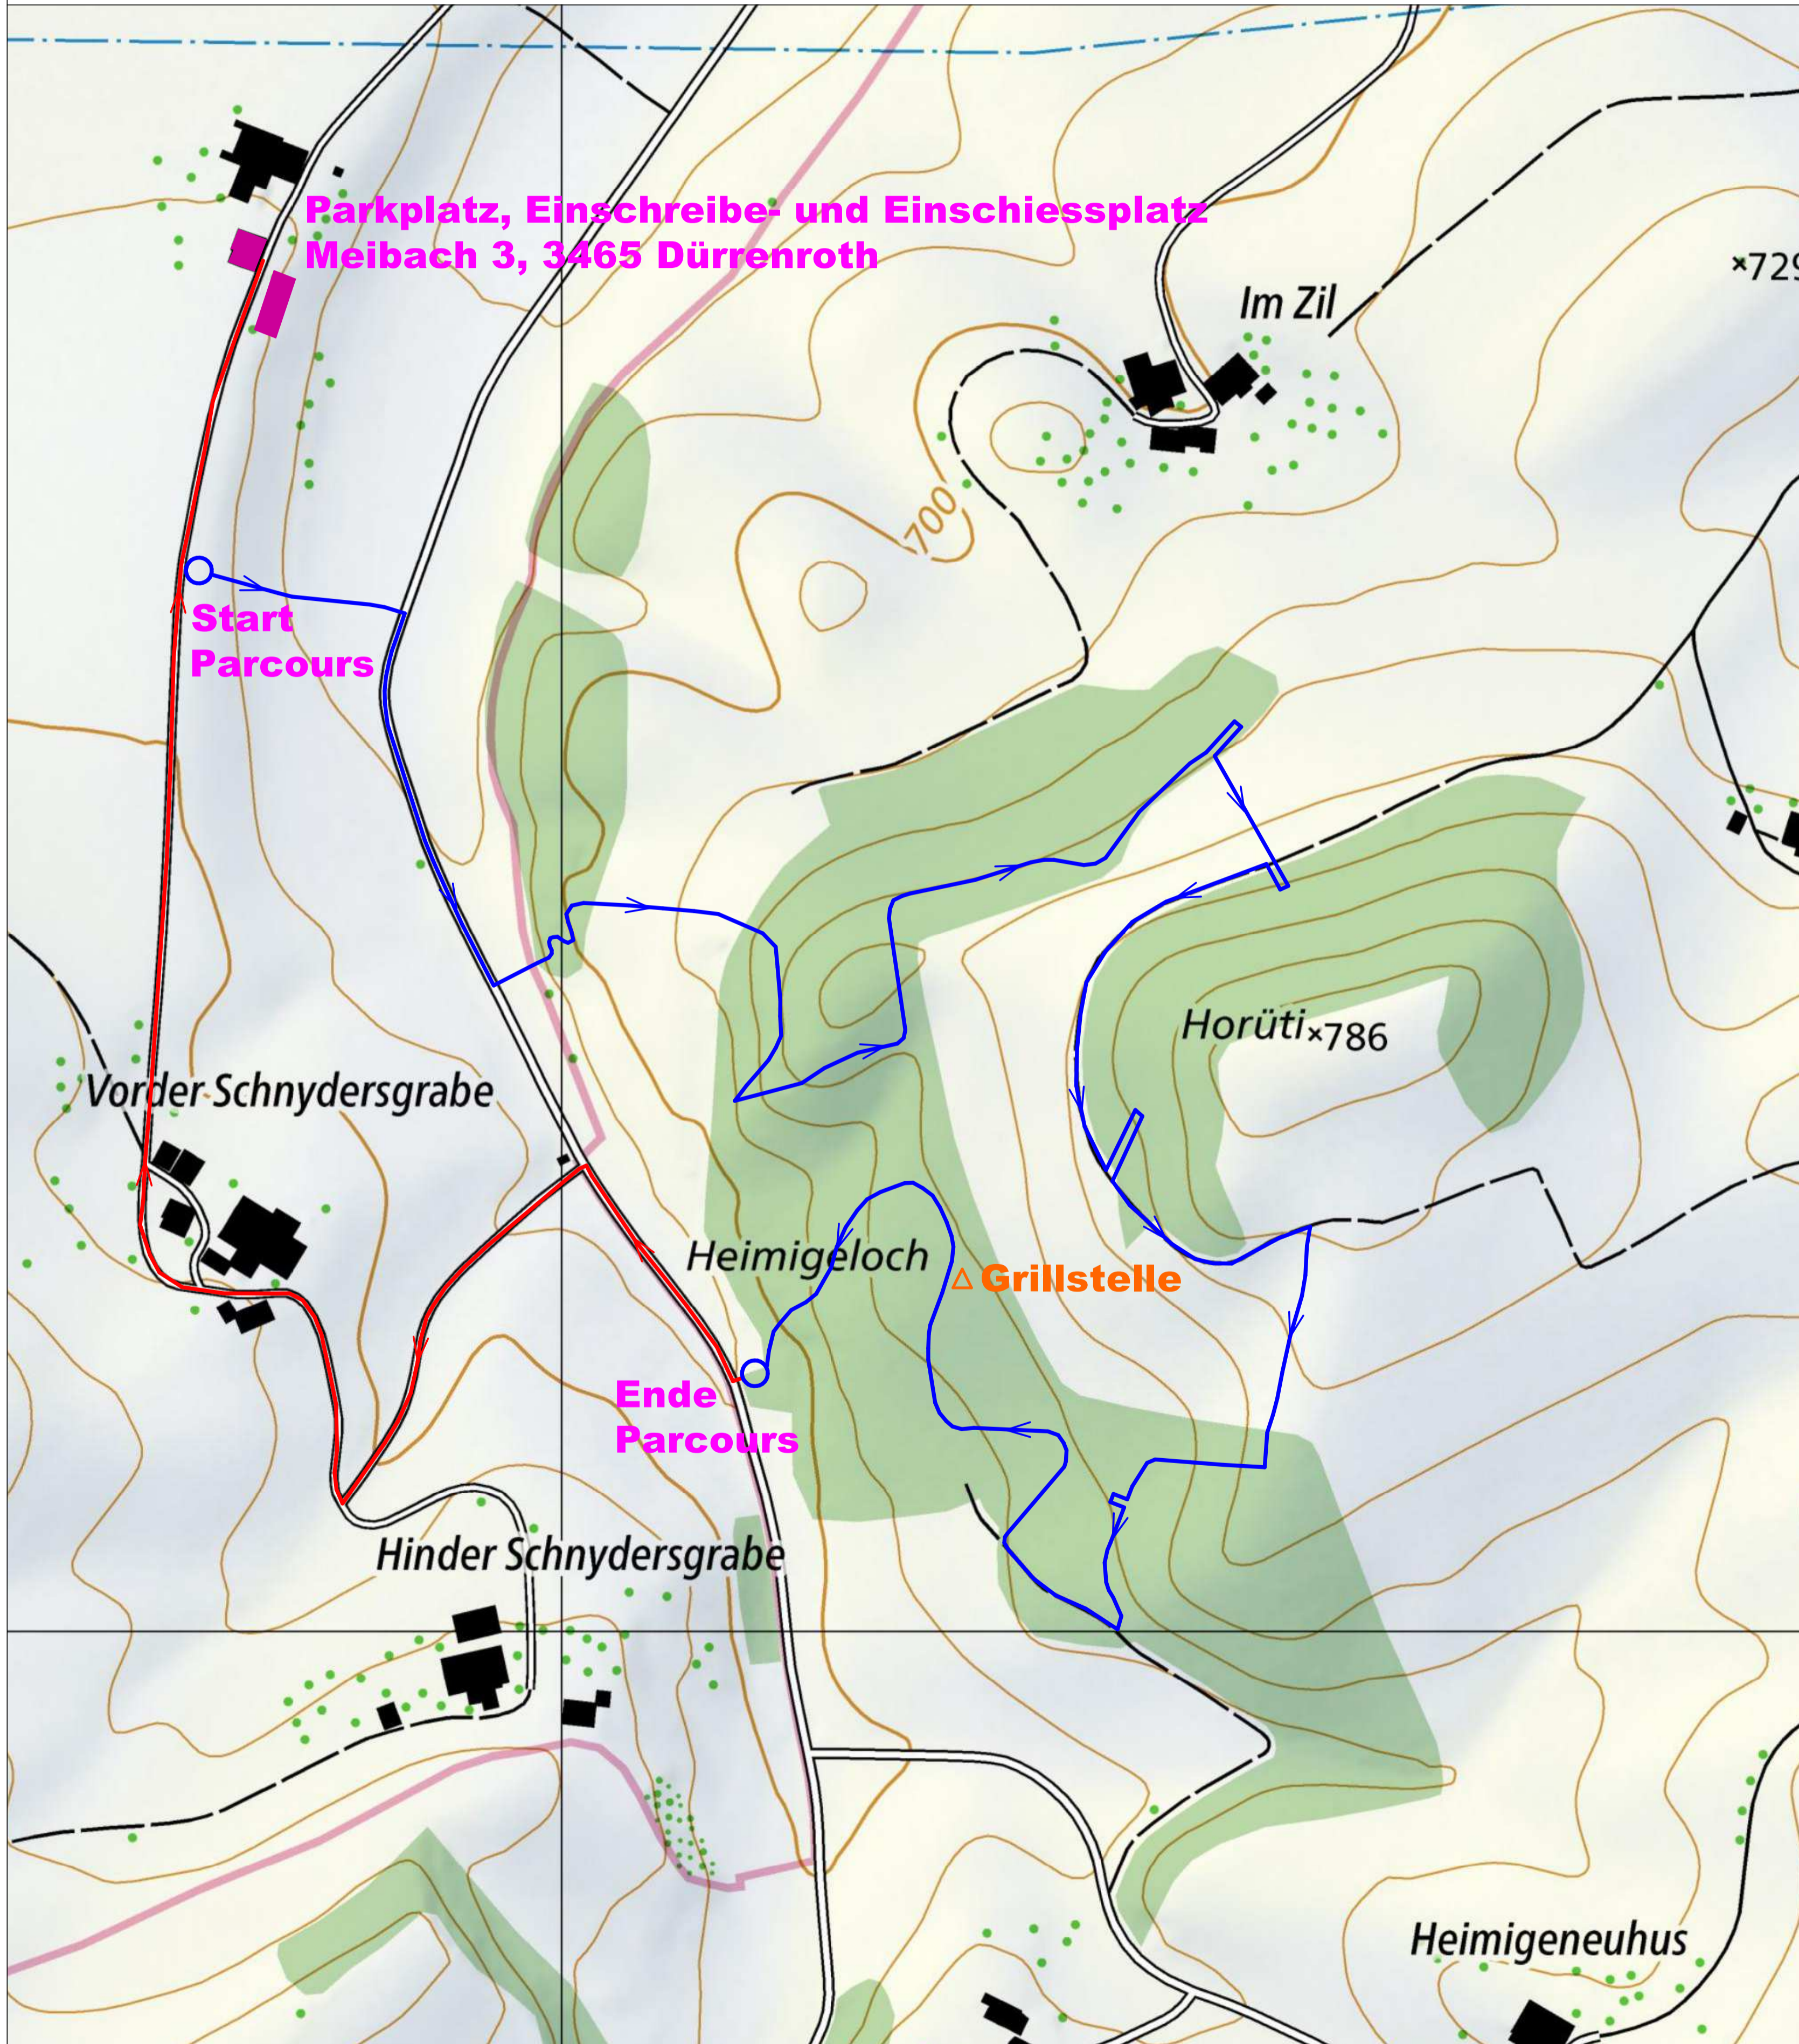

Informationstafel 3-D Bogenparcours Emmental - Oberaargau

Übersichtplan

Preise Parcoursbenützung

Parcoursbenützung	
Erwachsene:	20.- Fr.
Kinder bis 16 Jahren:	10.- Fr.
Saisonkarte	
Erwachsene:	160.- Fr.
Kinder bis 16 Jahren:	80.- Fr.

Öffnungszeiten

Ab Anfang April bis Ende August
täglich bei Tageslicht geöffnet

Parcours- und Sicherheitsregeln

1. Der 3-D Bogenpark ist in der Sommerzeit für geübte Bogenschützen geöffnet
2. Jeder Schütze ist verpflichtet, sich zu registrieren.
3. Die Benützung des Bogenparks geschieht auf eigene Gefahr. Jede Haftung wird von den Betreibern, den Grundstückseigentümern abgelehnt. Die Versicherung ist Sache jedes Einzelnen.
4. Kinder und Jugendliche unter 18 Jahren dürfen nur in Begleitung eines Erziehungsberechtigten oder Bevollmächtigten den Bogenpark benützen. Er haftet für den Minderjährigen.
5. Der Parcours darf nur in der beschilderten Richtung und nur in ansteigender Nummernfolge von 1 – 28 benützt werden. Start des Rundgangs beginnt nach dem Einschliessplatz.
6. Es darf nur vom markierten Abschusspflock in Richtung der vorgesehenen aufgestellten Ziele geschossen werden. Nach Turnierregeln werden pro Ziel max. 3 Pfeile geschossen. Vor dem Einnocken eines Pfeils muss das Schussfeld frei sein. Der Bogen mit aufgelegtem Pfeil darf nur in Richtung des Ziels und niemals über die Zieloberkante aufgezo-gen werden.
7. Werden Pfeile neben oder hinter der Scheibe gesucht, so ist das Ziel zu sichern. Einen Bogen gut sichtbar vor das Ziel stellen. Nachkommende Schützen werden angehalten mit dem Schiessen zuzuwarten.
8. Die 3-D Scheibe muss beim Ziehen der Pfeile zurückgehalten werden (Schonung der 3-D Ziele)
9. Das Umstellen von den Scheiben und Veränderung im Bogenpark ist verboten.
10. Zum Schiessen sind nur Feld- und Kugelspitzen erlaubt. Mittelalter- oder Jagdspitzen und Armbrust ist verboten.
11. Mutwillige Beschädigung, sowie Schiessen auf Bäume, Pflanzen und Tiere ist untersagt und wird verzeigt.
12. Hunde sind nur mit Begleitperson zum Bogenschützen zugelassen und strikte an der Leine zu führen (Wildschutz)
13. Wir bitten alle Parcoursbesucher, das Gelände sauber zu halten. Müll in jeglicher Form, auch Pfeilschrott, ist mitzunehmen und sachgerecht zu entsorgen.

Jeder Verstoß gegen diese Parcours- und Sicherheitsregeln kann einen sofortigen Verweis vom Bogenpark zur Folge haben. Dies kann von ausgewiesenen Personen der Bogenschützen Arc-ri vollzogen werden.

Die Bogen Schützen Arc-ri wünschen allen „Gut Schuss“

Kontakt Arc-ri

Arc-ri Waldbogenschützen Huttwil
Roger Fasel: 079 402 44 79
Homepage: www.arc-ri.ch
Email: info@arc-ri.ch

Notfallnummern

Polizei	117
Feuerwehr	118
Sanität	144
Rega	1414